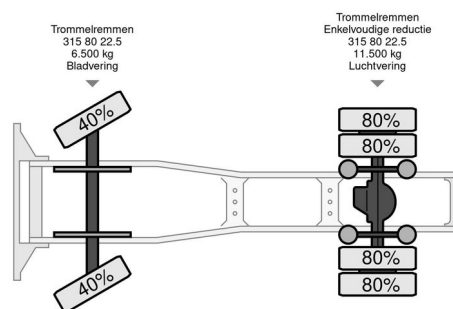

Scania 113M-360 Runs Like New- 1999

ALGEMENE INFORMATIE

Merk	Scania
Type	113M-360 Runs Like New- 1999
Bouwjaar	1999
Tellerstand	1.014.716 km
Opbouw	Standaard trekker
Emissieklasse	1

TECHNISCHE INFORMATIE

Datum eerste toelating	20-01-1999
Brandstof	Diesel
Transmissie	Handgeschakeld
Voertuigidentificatienummer	XLERA4X2A04294166
Asconfiguratie	4x2
Aantal cilinders	6
Vermogen in kW	265
Vermogen in pk	360
Wielbasis	360

Scania R113-360 113M-360 Runs Like New- 1999

4x2

ACCESSOIRES

- Slaapcabine • Snelheidsbegrenzer • Trommelremmen • Versterkte motorrem

BESCHRIJVING

Motor loopt als nieuw!