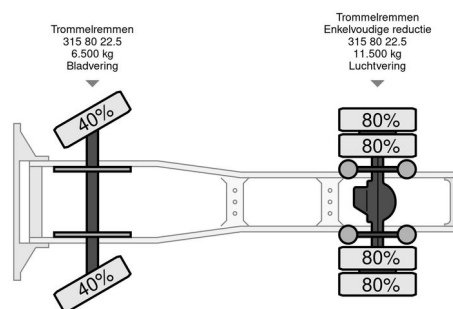

Scania 113M-360 Runs Like New

ALGEMENE INFORMATIE

Merk	Scania
Type	113M-360 Runs Like New
Bouwjaar	1999
Tellerstand	1.014.716 km
Opbouw	Standaard trekker
Emissieklasse	1

TECHNISCHE INFORMATIE

Datum eerste toelating	20-01-1999
Brandstof	Diesel
Transmissie	Handgeschakeld
Voertuigidentificatienummer	XLERA4X2A04294166
Asconfiguratie	4x2
Aantal cilinders	6
Vermogen in kW	265
Vermogen in pk	360
Wielbasis	360

Scania R113-360 113M-360 Runs Like New

4x2

ACCESSOIRES

- Slaapcabine
- Snelheidsbegrenzer
- Trommelremmen
- Versterkte motorrem

BESCHRIJVING

motor loopt als nieuw!