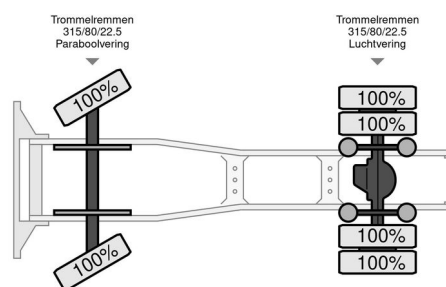

Scania R142-V8 R 142 MA - 1987 - Retarder - Oldtimer - Good Condton. 4x2

ACCESSOIRES

- ABS • Achteruitrijcamera • Dakluik • Luchthoorn • Luchtvering • Mistlampen • Reservewiel • Retarder • Retarder • Ruime kist • Slaapcabine • Trommelremmen • Verstralers • Zonneklep

BESCHRIJVING

Schade: schadevrij

meer Oldtimers zien? kijk op www.companjen.nl