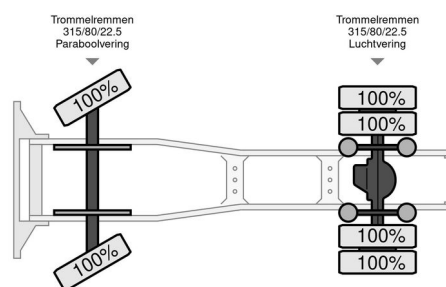

ACCESSOIRES

- ABS • Achteruitrijcamera • Dakluik • Luchthoorn • Luchtvering • Mistlampen • Reservewiel • Retarder • Retarder • Ruime kist • Slaapcabine • Trommelremmen • Verstralers • Zonneklep

BESCHRIJVING

Schade: schadevrij