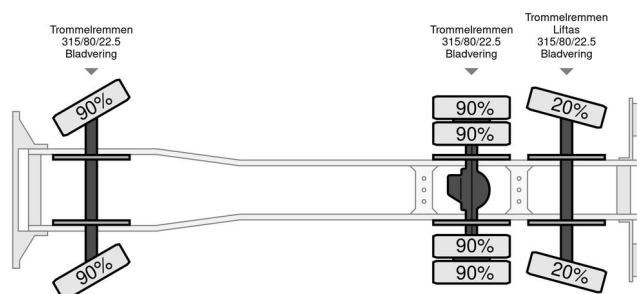

Scania R142 6x2 -3 side Tipper- Heila Crane type HL7500 serieno H-2409/87

ALGEMENE INFORMATIE

Merk	Scania
Type	R142 6x2 -3 side Tipper- Heila Crane type HL7500 serieno H-2409/87
Bouwjaar	1987
Tellerstand	447.704 km
Opbouw	Kipper

TECHNISCHE INFORMATIE

Datum eerste toelating	16-03-2025
Brandstof	Diesel
Transmissie	Handgeschakeld
Voertuigidentificatienummer	XLERH4X2Z04263473
Asconfiguratie	6x2
Ledig gewicht	11.185 kg
Laadgewicht	2.400 kg
Max. gewicht	13.585 kg
Aantal cilinders	8
Vermogen in kW	287
Vermogen in pk	390
Lengte	856 cm
Breedte	255 cm
Hoogte	320 cm

Scania R142-V8 R142 6x2 -3 side Tipper- Heila Crane type HL7500 serie...

ACCESSOIRES

- Airconditioning • Bladvering • Bladvering achter • Dakluik
- hydrauliek pomp • Ruime kist • Slaapcabine • Trekhaak
- Trommelremmen • Zonneklep