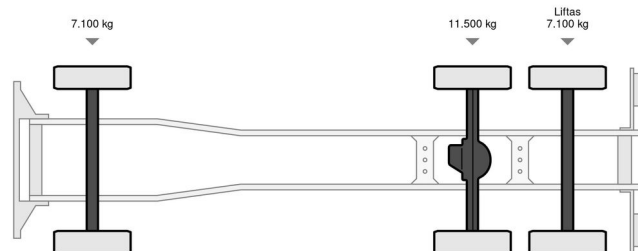

BESCHRIJVING

Prijs compleet met aanhanger € 47.500,-