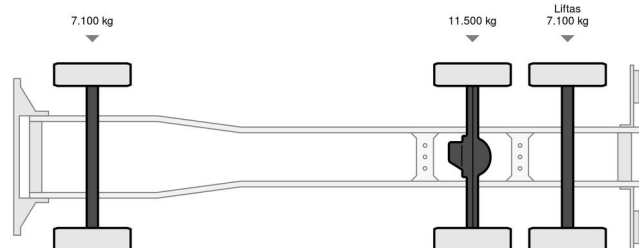

BESCHRIJVING

Prijs compleet met aanhanger € 47.500,-