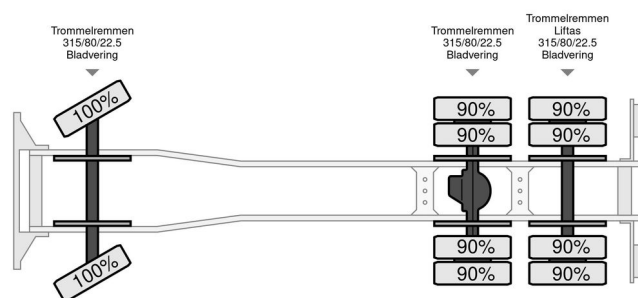

Volvo F10.320 - 1992 - TD122 - Oldtimer

ALGEMENE INFORMATIE

Merk	Volvo
Type	F10.320 - 1992 - TD122 - Oldtimer
Bouwjaar	1992
Tellerstand	639.586 km
Opbouw	Kipper

TECHNISCHE INFORMATIE

Datum eerste toelating	04-05-1992
Brandstof	Diesel
Transmissie	Handgeschakeld
Asconfiguratie	6x2
Ledig gewicht	11.500 kg
Laadgewicht	25.500 kg
Max. gewicht	37.000 kg
Vermogen in kW	235
Vermogen in pk	320
Wielbasis	320

Volvo F 10.320 F10.320 - 1992 - TD122 - Oldtimer

6x2

ACCESSOIRES

- Airconditioning • Aluminium brandstoftank • Bladvering • Centrale smering • Cruise control • Dakluik • Elektrisch bedienbare ramen • hydrauliek pomp • Lichtmetalen wielen • Mistlampen • PTO • PTO • Radio/CD speler • Slaapcabine • Standkachel • Trommelremmen • Versterkte motorrem • Verstralers • Zonneklep

BESCHRIJVING

Asfalt kipper en tevens trekker, Compleet met gordijnen
 Motor: TD122
 Auto is in nieuwstaat