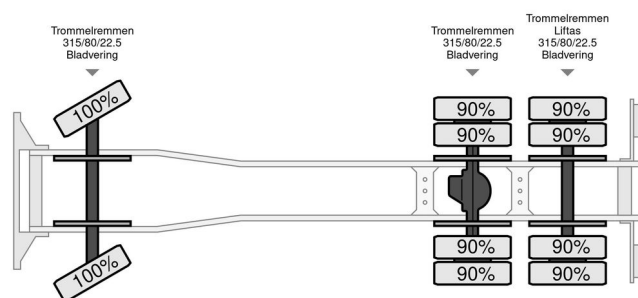

Volvo F10.320 - 1992 - TD122 - Oldtimer

ALGEMENE INFORMATIE

Merk	Volvo
Type	F10.320 - 1992 - TD122 - Oldtimer
Bouwjaar	1992
Tellerstand	639.586 km
Opbouw	Kipper

TECHNISCHE INFORMATIE

Datum eerste toelating	04-05-1992
Brandstof	Diesel
Transmissie	Handgeschakeld
Asconfiguratie	6x2
Ledig gewicht	11.500 kg
Laadgewicht	25.500 kg
Max. gewicht	37.000 kg
Vermogen in kW	235
Vermogen in pk	320
Wielbasis	320

Volvo F 10.320 F10.320 - 1992 - TD122 - Oldtimer

6x2

ACCESSOIRES

- Airconditioning • Aluminium brandstoftank • Bladvering • Centrale smering • Cruise control • Dakluik • Elektrisch bedienbare ramen • hydrauliek pomp • Lichtmetalen wielen • Mistlampen • PTO • PTO • Radio/CD speler • Slaapcabine • Standkachel • Trommelremmen • Versterkte motorrem • Verstralers • Zonneklep

BESCHRIJVING

Asfalt kipper en tevens trekker, Compleet met gordijnen
Motor: TD122
Auto is in nieuwstaat