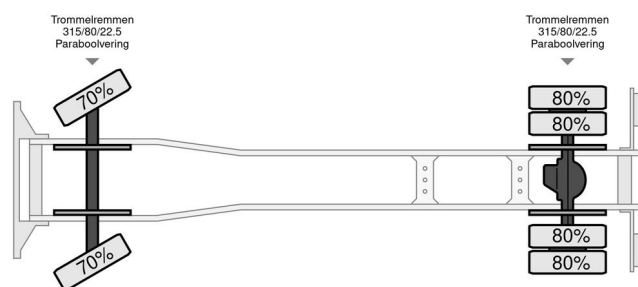

Datum eerste toelating	18-12-1986
Brandstof	Diesel
Transmissie	Handgeschakeld
Voertuigidentificatienummer	4078
Asconfiguratie	4x2
Ledig gewicht	11.415 kg
Laadgewicht	8.585 kg
Max. gewicht	20.000 kg
Aantal cilinders	6
Vermogen in kW	265
Vermogen in pk	360
Wielbasis	560
Lengte	945 cm
Breedte	250 cm
Hoogte	400 cm

4x2

BESCHRIJVING

Lengte van bak is 740
Paardenbak