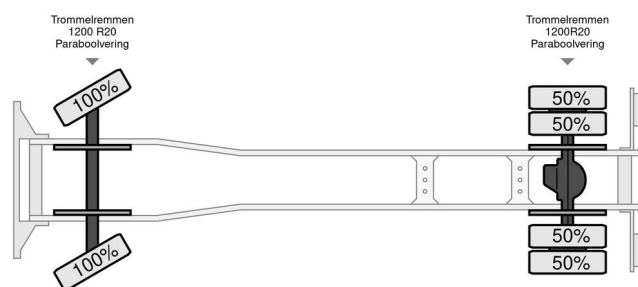

Volvo F 12 - 360, 1984 - Oldtimer Chassis Cabine

ALGEMENE INFORMATIE

Merk	Volvo
Type	F 12 - 360, 1984 - Oldtimer Chassis Cabine
Bouwjaar	1984
Tellerstand	292.650 km
Opbouw	Chassis cabine

TECHNISCHE INFORMATIE

Brandstof	Diesel
Transmissie	Handgeschakeld
Voertuigidentificatienummer	YV2H2A3A6FB042330
Asconfiguratie	4x2
Ledig gewicht	8.500 kg
Laadgewicht	19.000 kg
Max. gewicht	27.500 kg
Aantal cilinders	6
Vermogen in kW	265
Vermogen in pk	360
Wielbasis	490

Volvo F 12.360 F 12 - 360, 1984 - Oldtimer Chassis Cabine

4x2

ACCESSOIRES

- Airconditioning
- Bladvering achter
- Radio/Cassette speler
- Slaapcabine
- Trommelremmen
- Zonneklep

BESCHRIJVING

Prachtige harde auto