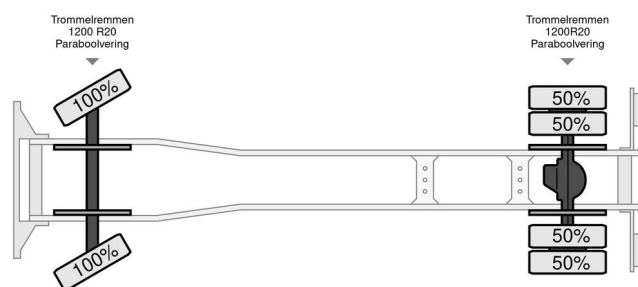

ACCESSOIRES

- Airconditioning
- Bladvering achter
- Radio/Cassette speler
- Slaapcabine
- Trommelremmen
- Zonneklep

BESCHRIJVING

Prachtige harde auto