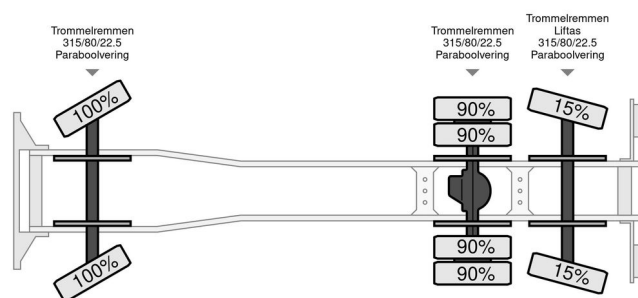

ACCESSOIRES

- Airconditioning • Aluminium brandstoftank • Bladvering • Dakluik • hydrauliek pomp • Liftas • Slaapcabine • Trommelremmen • Versterkte motorrem • Zonneklep

BESCHRIJVING

Vuilnis opbouw: Bergom