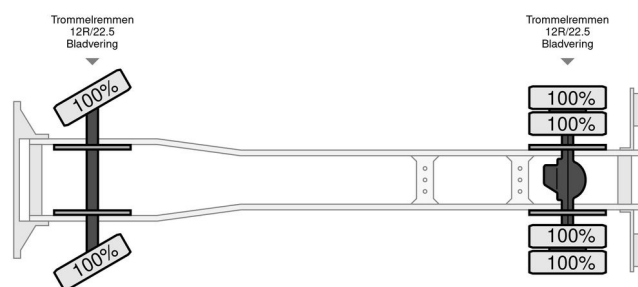

Volvo F 720 - 1982 - 3 sides tipping - rear crane - Oldtimer

ALGEMENE INFORMATIE

Merk	Volvo
Type	F 720 - 1982 - 3 sides tipping - rear crane - Oldtimer
Bouwjaar	1982
Tellerstand	163.000 km
Opbouw	Kipper

TECHNISCHE INFORMATIE

Datum eerste toelating	17-09-1982
Brandstof	Diesel
Asconfiguratie	4x2
Ledig gewicht	9.450 kg
Laadgewicht	6.550 kg
Max. gewicht	16.000 kg
Vermogen in kW	154
Vermogen in pk	210
Wielbasis	340
Lengte	715 cm
Breedte	250 cm

Volvo F 7 F 720 - 1982 - 3 sides tipping - rear crane - Oldtimer

4x2

ACCESSOIRES

BESCHRIJVING

Zit een kraan bij, montage aan achterzijde, zie foto's
3-zijdige kiep mogelijkheid
Auto is in nieuw staat, voor de liefhebber.
onze actuele voorraad en oldtimers vind u op
www.companjen.nl