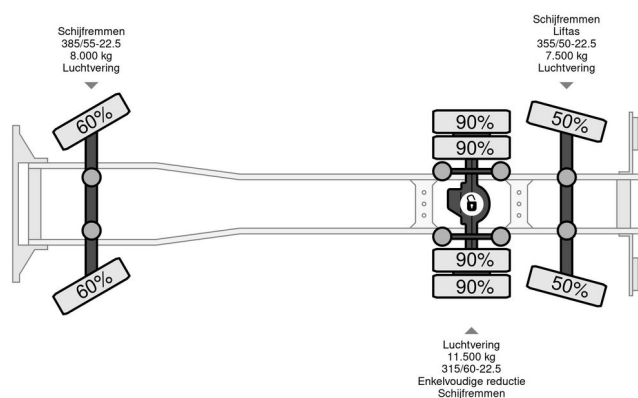

BESCHRIJVING

2 lagen koeien,
koel/verwarmen!!
open ventilatie