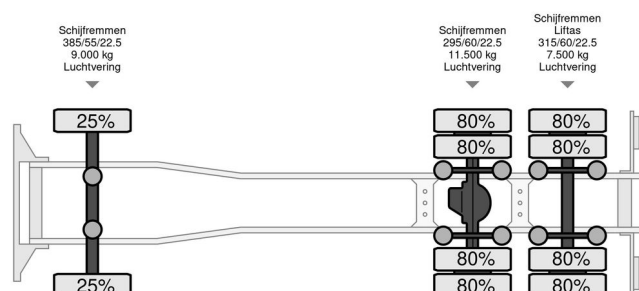

Referentienummer: 85B2H4