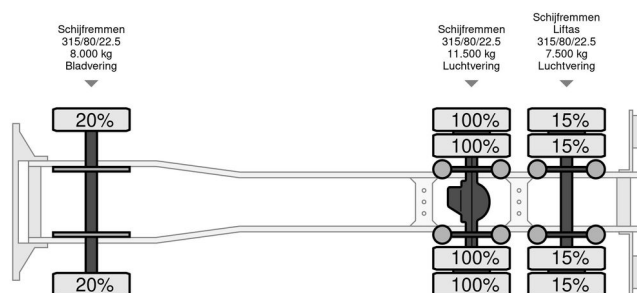

Volvo

ALGEMENE INFORMATIE

Merk	Volvo
Bouwjaar	2005
Tellerstand	559.397 km
Opbouw	Veetransport
Emissieklasse	3

TECHNISCHE INFORMATIE

Datum eerste toelating	04-02-2005
Kentekenplaat	BP-XJ-09
Brandstof	Diesel
Transmissie	Automaat
Asconfiguratie	6x2
Ledig gewicht	11.520 kg
Laadgewicht	15.480 kg
Max. gewicht	27.000 kg
Aantal cilinders	6
Vermogen in kW	250
Vermogen in pk	340
Wielbasis	628
Lengte	968 cm
Breedte	255 cm

Volvo FM 12.340

6x2

Referentienummer: BPXJ09

BESCHRIJVING