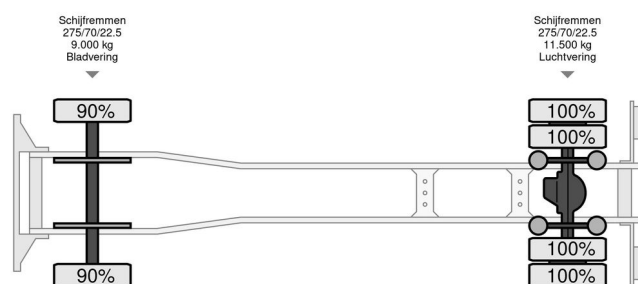

Volvo FM 9

ALGEMENE INFORMATIE

Merk	Volvo
Type	FM 9
Bouwjaar	2009
Tellerstand	1.006.595 km
Opbouw	Chassis cabine
Emissieklasse	5

TECHNISCHE INFORMATIE

Datum eerste toelating	30-03-2009
Kentekenplaat	BV-XD-63
Brandstof	Diesel
Transmissie	Automaat
Asconfiguratie	4x2
Ledig gewicht	12.380 kg
Laadgewicht	7.620 kg
Max. gewicht	20.000 kg
Aantal cilinders	6
Wielbasis	600
Lengte	1.017 cm
Breedte	260 cm

Volvo FM 300 FM 9

4x2

Referentienummer: BVXD63

BESCHRIJVING

Schade: schadevrij

400ltr tank