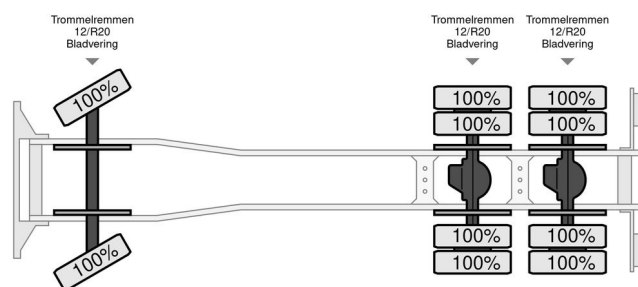

Volvo N88

ALGEMENE INFORMATIE

Merk	Volvo
Type	N88
Bouwjaar	1973
Tellerstand	354.747 km
Opbouw	Mixer

TECHNISCHE INFORMATIE

Datum eerste toelating	03-07-1973
Brandstof	Diesel
Transmissie	Handgeschakeld
Asconfiguratie	6x4
Ledig gewicht	10.600 kg
Laadgewicht	11.200 kg
Max. gewicht	21.800 kg
Vermogen in kW	191
Vermogen in pk	260
Lengte	8.600 cm
Breedte	2.450 cm
Hoogte	3.700 cm

Volvo N N88

6x4

ACCESSOIRES

- PTO

BESCHRIJVING

Schade: schadevrij

6000 ltr Betonmixer
Oldtimer in perfecte staat
Voor de liefhebber, instappen en rijden!