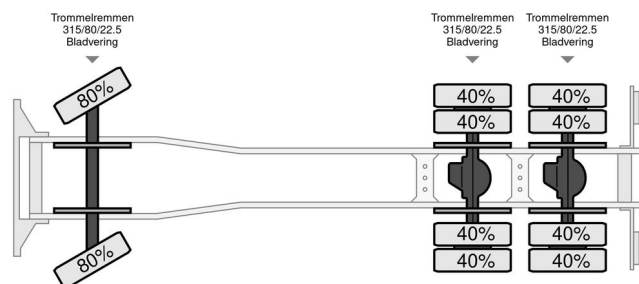

Volvo NL 10 Towing and recovery vehicle - 6x4 - 1993 - Complete!

ALGEMENE INFORMATIE

Merk	Volvo
Type	NL 10 Towing and recovery vehicle - 6x4 - 1993 - Complete!
Bouwjaar	1993
Tellerstand	106.600 km
Opbouw	Bergingswagen

TECHNISCHE INFORMATIE

Datum eerste toelating	04-05-1993
Brandstof	Diesel
Transmissie	Handgeschakeld
Voertuigidentificatienummer	YV2D2CBDXPA382304
Asconfiguratie	6x4
Ledig gewicht	13.100 kg
Laadgewicht	12.900 kg
Max. gewicht	26.000 kg
Vermogen in kW	210
Vermogen in pk	285

Volvo VNL NL 10 Towing and recovery vehicle - 6x4 - 1993 - Complete!

ACCESSOIRES

- Bladvering
- Bladvering achter
- hydrauliek pomp

BESCHRIJVING

Sepson lier type: 6353 (1992) 40 mtr.
Prachtige mooie auto
Helemaal compleet